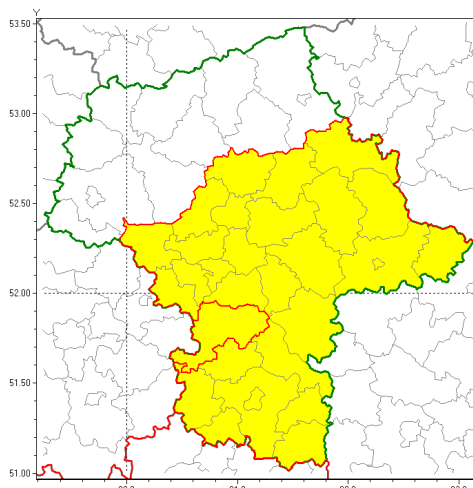

Zasięg ostrzeżenia w województwie

Oblodzenie

**Ostrzeżenie meteorologiczne Nr 38**

Nazwa biura	IMGW-PIB Centralne Biuro Prognoz Meteorologicznych w Warszawie
Zjawisko/stopień zagrożenia	Oblodzenie/ 1
Obszar	województwo mazowieckie powiat grójecki
Ważność	od godz. 18:00 dnia 13.12.2018 do godz. 10:00 dnia 14.12.2018
Przebieg	Prognozuje się zamarzanie mokrej nawierzchni dróg i chodników po opadach mokrego śniegu. Temperatura minimalna od -2°C do -1°C, temperatura minimalna gruntu od -3°C do -1°C.
Prawdopodobieństwo wystąpienia zjawiska(%)	80%
Uwagi	Brak.
Dyrektor synoptyk IMGW-PIB	Maria Waliniowska
Godzina i data wydania	godz. 12:51 dnia 13.12.2018
SMS	IMGW-PIB OSTRZEŻENIE: OBLODZENIE/1 mazowieckie/grójecki od 18:00/13.12 do 10:00/14.12.2018 temp. min. od -2 st. do -1 st., przy gruncie do -3 st., lisko.