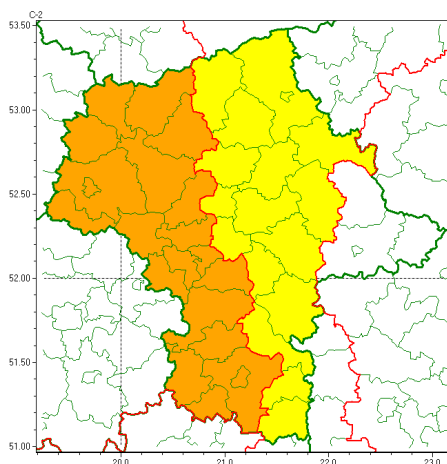

### Zasięg ostrzeżeń w województwie

Burze z gradem  
2022-06-09 05:20

**WOJEWÓDZTWO MAZOWIECKIE**  
**OSTRZEŻENIA METEOROLOGICZNE ZBIORCZO NR 94**  
**WYKAZ OBOWIĄZUJĄCYCH OSTRZEŻEŃ**  
**o godz. 05:20 dnia 09.06.2022**

<b>Zjawisko/Stopień zagrożenia</b>	Burze z gradem/1
<b>Obszar (w nawiasie numer ostrzeżenia dla powiatu)</b>	powiaty: garwoliński(47), kozienicki(47), legionowski(47), lipski(47), makowski(41), miński(45), ostrołęcki(45), Ostrołęka(44), ostrowski(47), otwocki(44), przasnyski(42), pułtuski(44), Warszawa(44), węgrowski(46), wołomiński(47), wyszkowski(45), zwoleński(48)
<b>Ważność</b>	od godz. 14:00 dnia 09.06.2022 do godz. 01:00 dnia 10.06.2022
<b>Prawdopodobieństwo</b>	80%
<b>Przebieg</b>	Prognozowane są burze, którym miejscami będą towarzyszyły silne opady deszczu od 20 mm do 35 mm oraz porywy wiatru do 75 km/h. Miejscami grad.
<b>SMS</b>	IMGW-PIB OSTRZEŻEGA: BURZE Z GRADEM/1 mazowieckie (17 powiatów) od 14:00/09.06 do 01:00/10.06.2022 deszcz 35 mm, grad, porywy 75 km/h. Dotyczy powiatów: garwoliński, kozienicki, legionowski, lipski, makowski, miński, ostrołęcki, Ostrołęka, ostrowski, otwocki, przasnyski, pułtuski, Warszawa, węgrowski, wołomiński, wyszkowski i zwoleński.
<b>RSO</b>	Woj. mazowieckie (17 powiatów), IMGW-PIB wydał ostrzeżenie pierwszego stopnia o burzach z gradem
<b>Uwagi</b>	Brak.
<b>Zjawisko/Stopień zagrożenia</b>	Burze z gradem/2