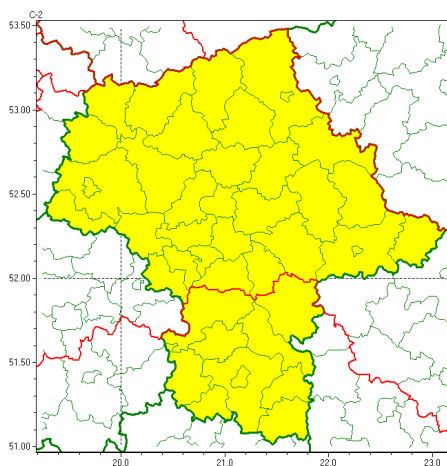

Zasięg ostrzeżeń w województwie

Burze z gradem
2022-08-14 05:49

WOJEWÓDZTWO MAZOWIECKIE
OSTRZEŻENIA METEOROLOGICZNE ZBIORCZO NR 166
WYKAZ OBOWIĄZUJĄCYCH OSTRZEŻEŃ
o godz. 05:49 dnia 14.08.2022

Zjawisko/Stopień zagrożenia	Burze z gradem/1
Obszar (w nawiasie numer ostrzeżenia dla powiatu)	powiaty: ciechanowski(55), gostyniński(57), grodziski(61), legionowski(61), łosicki(65), makowski(58), miński(63), mławski(56), nowodworski(60), ostrołęcki(62), Ostrołęka(61), ostrowski(65), otwocki(60), piaseczyński(60), Płock(56), płocki(57), płoński(54), pruszkowski(59), przasnyski(58), pułtuski(60), Siedlce(66), siedlecki(66), sierpecki(55), sochaczewski(54), sokołowski(68), Warszawa(59), warszawski zachodni(58), węgrowski(65), wołomiński(63), wyszkowski(61), uromiński(55), yardowski(63)
Ważność	od godz. 12:00 dnia 14.08.2022 do godz. 22:00 dnia 14.08.2022
Prawdopodobieństwo	75%
Przebieg	Prognozowane są burze, którym miejscami będzie towarzyszyły silne opady deszczu od 20 mm do 30 mm oraz porywy wiatru do 60 km/h. Miejscami grad.
SMS	IMGW-PIB OSTRZEŻENIA: BURZE Z GRADEM/1 mazowieckie (32 powiatów) od 12:00/14.08 do 22:00/14.08.2022 deszcz 30 mm, grad, porywy 60 km/h. Dotyczy powiatów: ciechanowski, gostyniński, grodziski, legionowski, łosicki, makowski, miński, mławski, nowodworski, ostrołęcki, Ostrołęka, ostrowski, otwocki, piaseczyński, Płock, płocki, płoński, pruszkowski, przasnyski, pułtuski, Siedlce, siedlecki, sierpecki, sochaczewski, sokołowski, Warszawa, warszawski zachodni, węgrowski, wołomiński, wyszkowski, uromiński i yardowski.
RSO	Woj. mazowieckie (32 powiatów), IMGW-PIB wydał ostrzeżenie pierwszego stopnia o burzach z gradem
Uwagi	Brak.